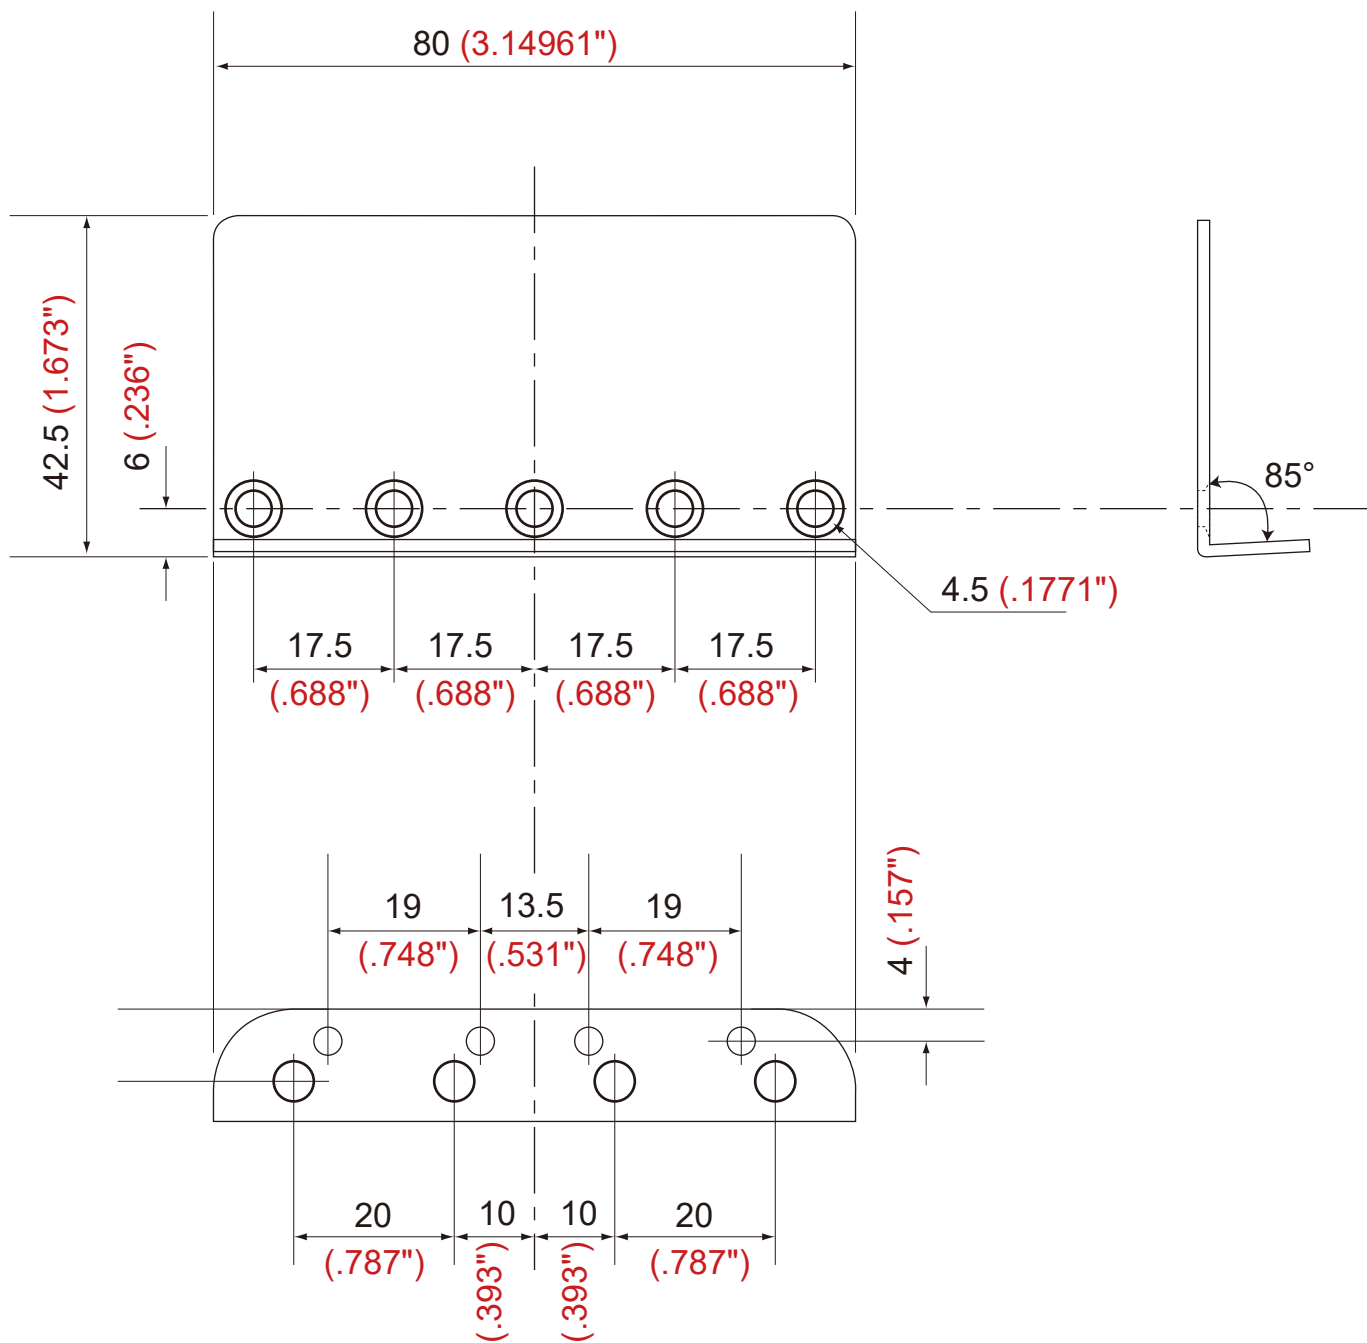

WB-1

Unit : mm (inch)