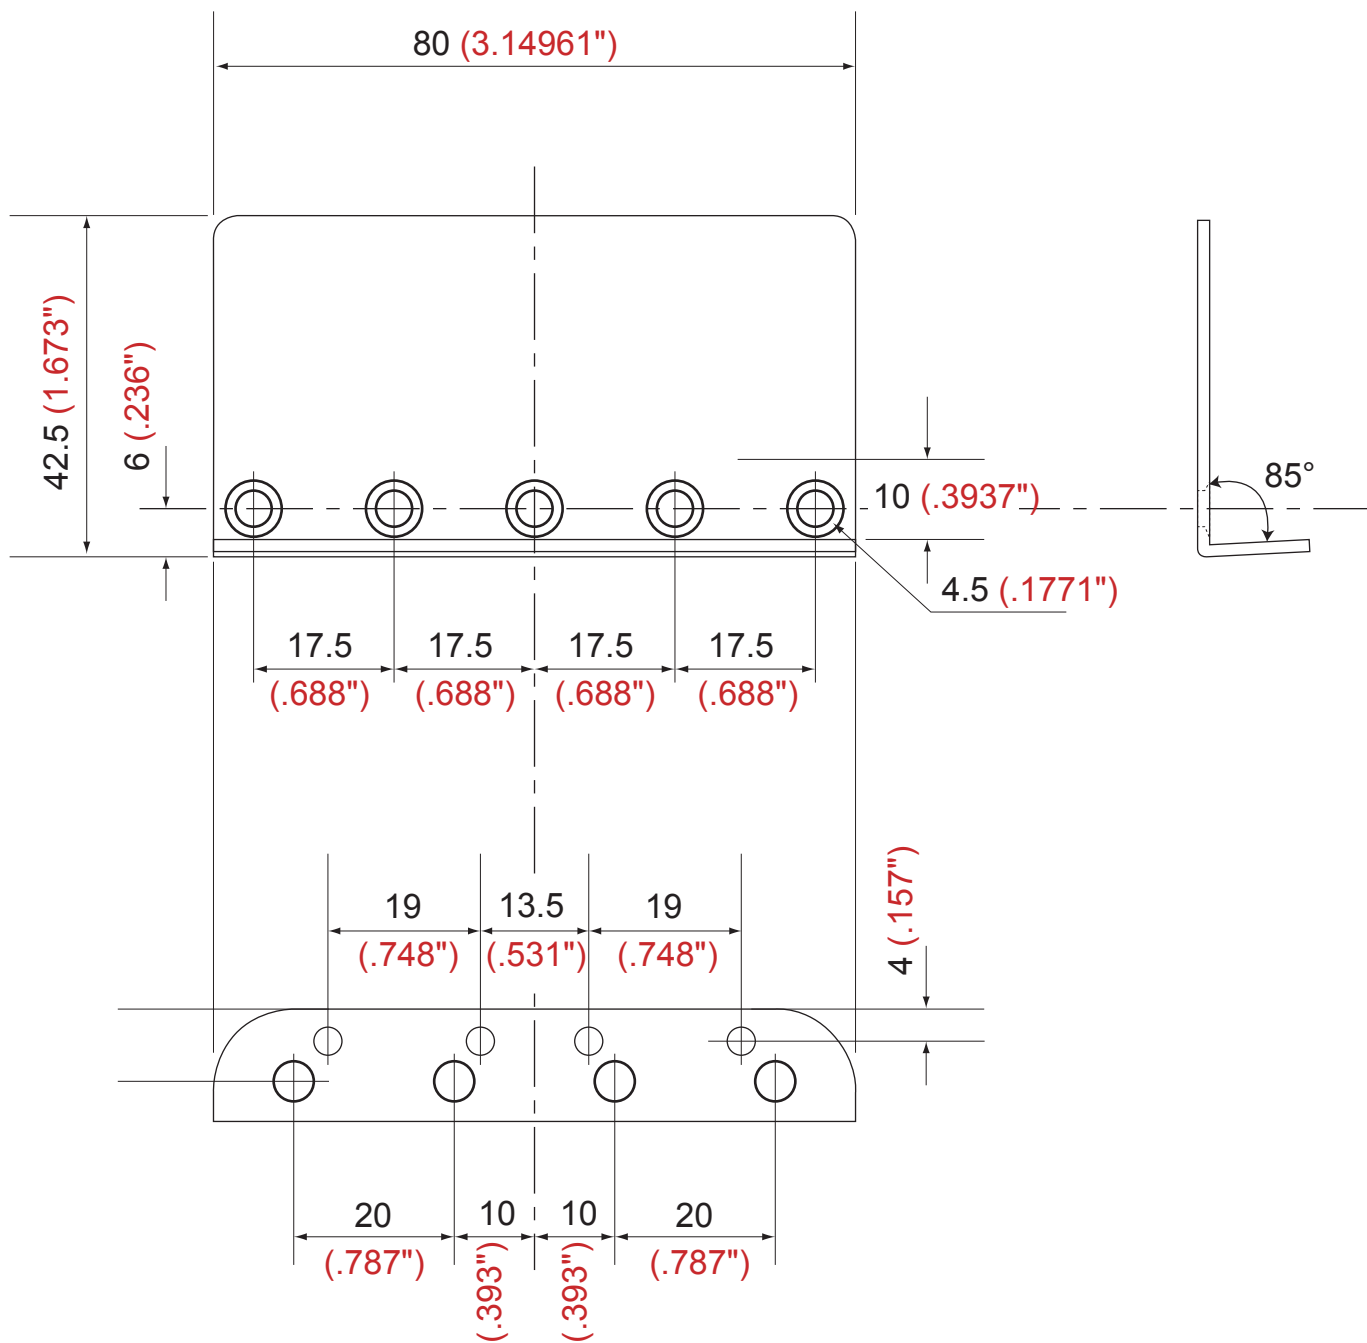

WB-1

Unit : mm (inch)